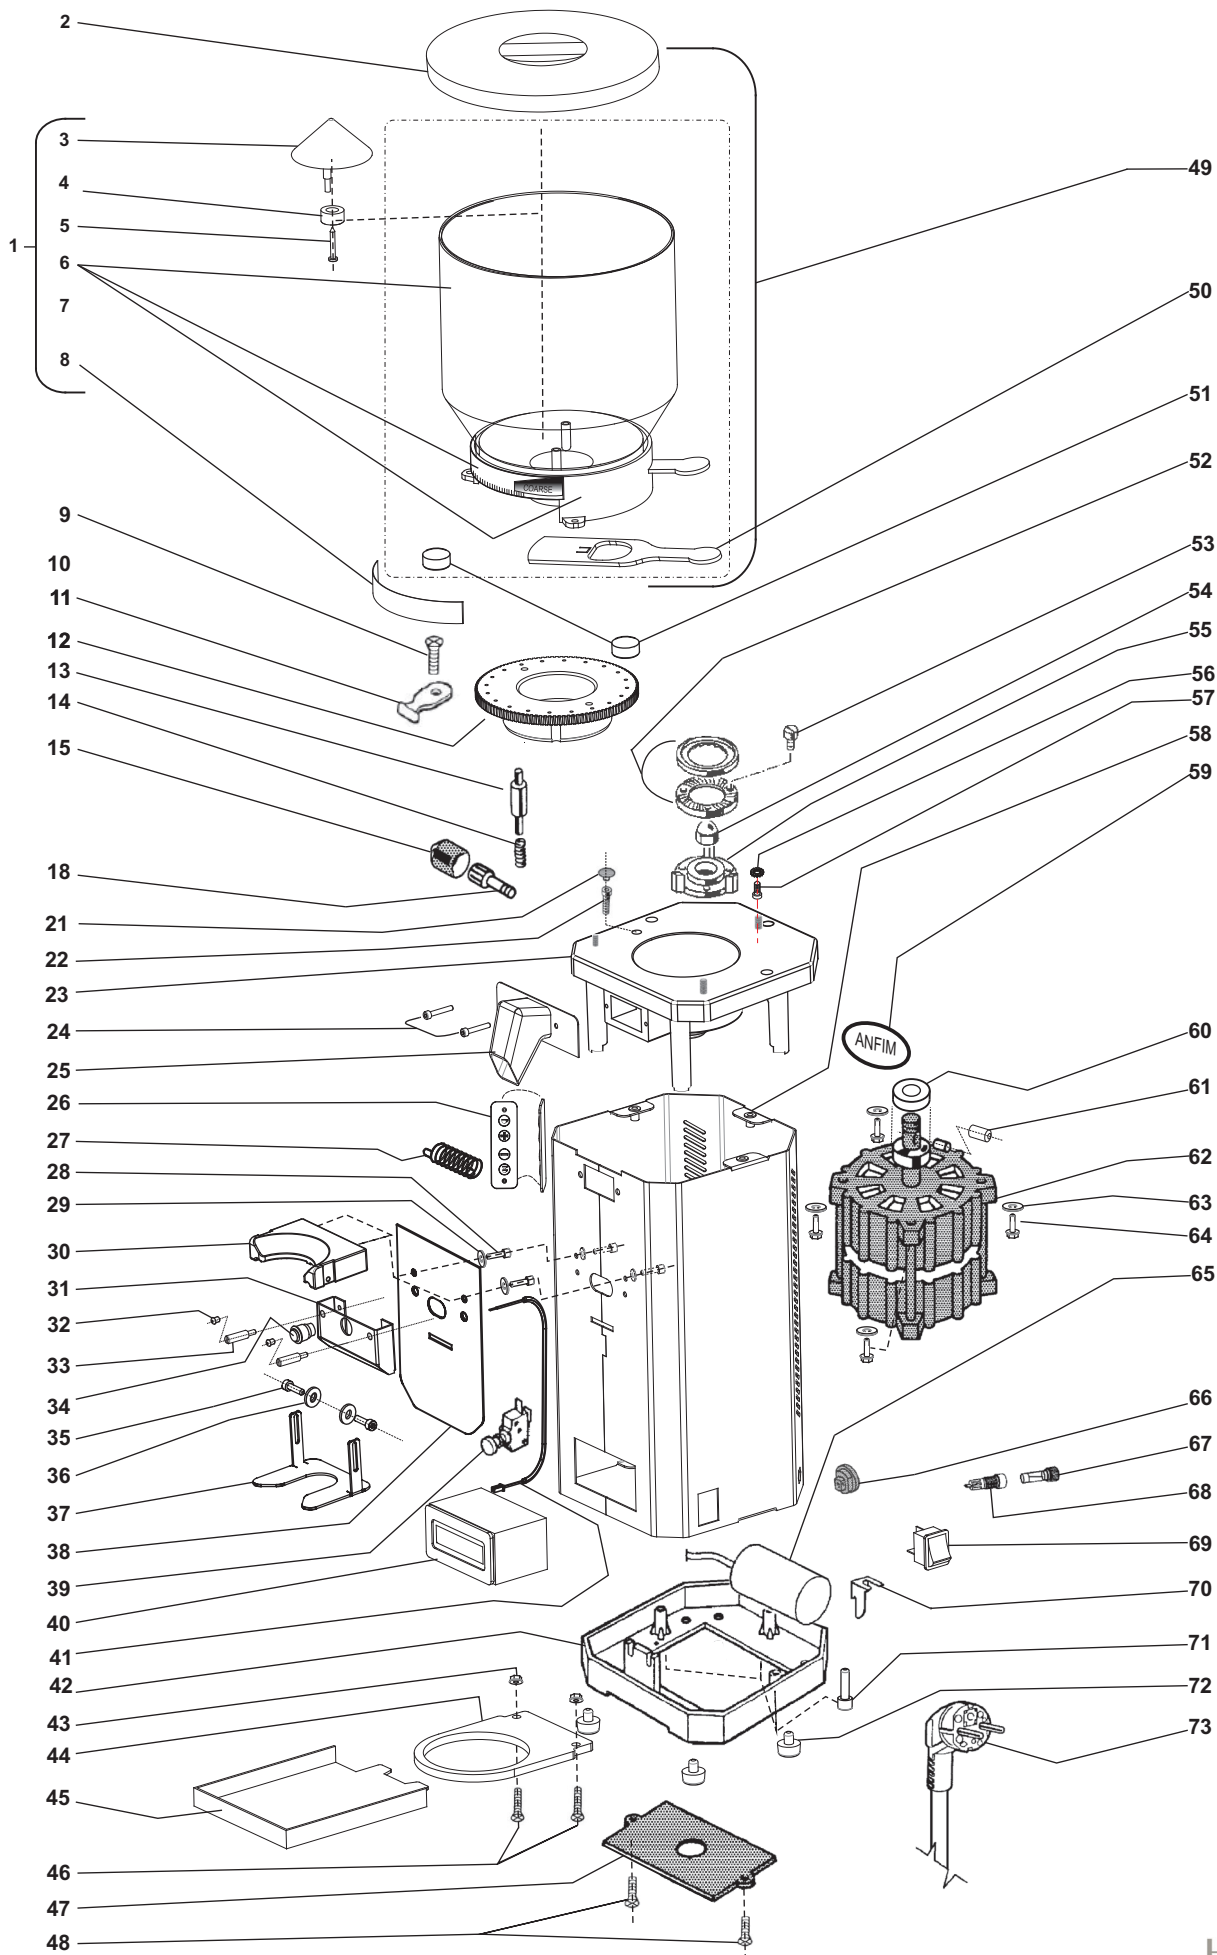

Mod. : SCODY-II

Step grind adjustment

Parti ricambio SCODY-II con regolazione a Passi / Spare parts list SCODY-II with Step grind adjustment

Posizione Position	Alternative Alternatives	Codice Part number	Descrizione IT	Description EN	Quantità Quantity
1		500040	Tramoggia Comp. (Cod. 3/8+45)	Hopper Complete W/O Lid (Cod. 3/8+45)	1
2		500041	Coperchio Tramoggia	Lid For Hopper	1
3		500042	Cono Di Protezione	Protection Hopper	1
4		500043	Anello Magnetico Diametro 20X4.5X10	Magnet For Hopper	1
5		500044	Autofil. Tc+C15 Zincata 3,5X25 Uni 6954 - Uni 7981 Tc Philips	Screw Self-Tapping	1
6		46-P	Base Nera + Tramoggia + Serrandola	Base Black + Hopper + Slide	1
7					
8		47-1	Etichetta Adesiva Regolazione Macinatura	Sticker Grind Settings	1
9		101-TC3,5x9,5	Autof.Tc+C15 Zinc. Uni6954 3,9X9.5	Autof.Tc+C15 Zinc. Uni6954 3,9X9.5	1
11		500051	Manopola Per Regolazione Macinatura	Handle Grind Adjustment	1
12		500055	Calotta Superiore In Ottone - 75 Mm.	Flange Top Brass - 75 Mm.	1
13		500058	Spinotto Saltarello Zinc. Bianco Mis. 8X55.5 Mm.	Stud Size 8X55.5 Mm.	1
14		500059	Molla Saltarello	Spring Grind Setting	1
15		500061	Cappuccio Protezione Saltarello	Cover Grind Setting	1
18		500060	Perno Saltarello Zinc. Bianco Mis. 8X55.5 Mm.	Lock Grind Setting	1
21		500068	Cappuccio Coprivite Plastico	Cover Plastic	3
22		101-TB5X20	Vite TCE5x20 UNI5931 8.8	Pivot Screw M5 X 20 (Fixing Upper Body)	3
23		500065	Corpo Superiore Con Camera	Grinding Housing With Chamber	1
24		101-TCE4X10	Vite TCE 4X10-BRUNITA-UNI 5931-ISO 4762	Screw TCE 4X10 Burnish.UNI 5931-ISO 4762	2
		101-TC4X16-B	Vite 4x16-TC-4S Zinc.Nero-UNI6107-DIN 84	Screw 4X16-UNI 6107-4.8 BLK.ZNC -DIN 84	
25		153-ST-B	Bocchettone Erogatore Col. Nero	Spout Colour Black	1
26		500152	Pulsantiera Comandi E Programmazione	Touch Panel	1
27		500491	Molla Inox Ø1-10 Spire	Spring Inox Ø1-Nr.10 Coils	1
28		101-TCE4X10	Vite TCE 4X10-BRUNITA-UNI 5931-ISO 4762	Screw TCE 4X10 Burnish.UNI 5931-ISO 4762	2
29		101-R-Z-4	Rondella Ø4 dentellata DIN 6798 Tipo"E"	Serrated washer Ø4 DIN 6798 Type"E"	2
30		160-ST-B	Supporto Forcella Nero Per Stepless	Support Porta-Filter Holder For Stepless	1
31		320-B	Box-Interruttore Centrale Colore Nero	Box Main Switch - Colour Black	1
32		100-T	Tappo In Plastica Nero - Tpp6.6 -	Black Cover Plastic -Tpp6.6 -	2
33		101-TC3X12XLC13	Vite Tc3X12-Lunghezza Cilindro 13 Lunghezza Totale 25 Mm.	Screw Tc3X12-Cylinder Length 13 Total Length 25 Mm.	2
34		500325	Pulsante Bassa Tensione Per Scheda O.D.	Low Voltage Button For O.D. Board	1
35		101-TB4X8-MK	Vite Testa Cava Esagonale - Mis.4X8 Mm.	Screw Allen Key - Mis.4X8 Mm.	2
	only for UL version	101-TB4X8-UL	Vite Testa Cava A Taglio - Mis.4X8 Mm. -UI-	Screw Key - Mis.4X8 Mm. -UI-	
36		101-R-4X12-MK	Rondella 4X12 Inox Uni6593	Washer 4X12 Inox Uni6593	2
37		162-L	Forcella Portafiltro Larga Mahikonig -	Porta-Filter Holder	1
38		305-B	Pannello Frontale- Mod. Scody- Colore Nero	Front Panel - Mod.-Scody- Colour Black	1
39		500326	Pulsante Alta Tensione Per Scheda O.D.	Higt Voltage Button For O.D. Board	1
40		500151	Unita' Controllo Completa Con Display	Complete Control Unit With Display	1
41		101-181-27-SC-SP	Cavo elettrico con guaina	Electric cable with sheath	1
42		83-T	Basamento Inferiore Tagliato Verniciato	Black Base Plate	1
43		101-D-Z-4	Dado M4 6S Flangiato zinc. UNI 6923	Nut M4 6S - UNI 6923	2