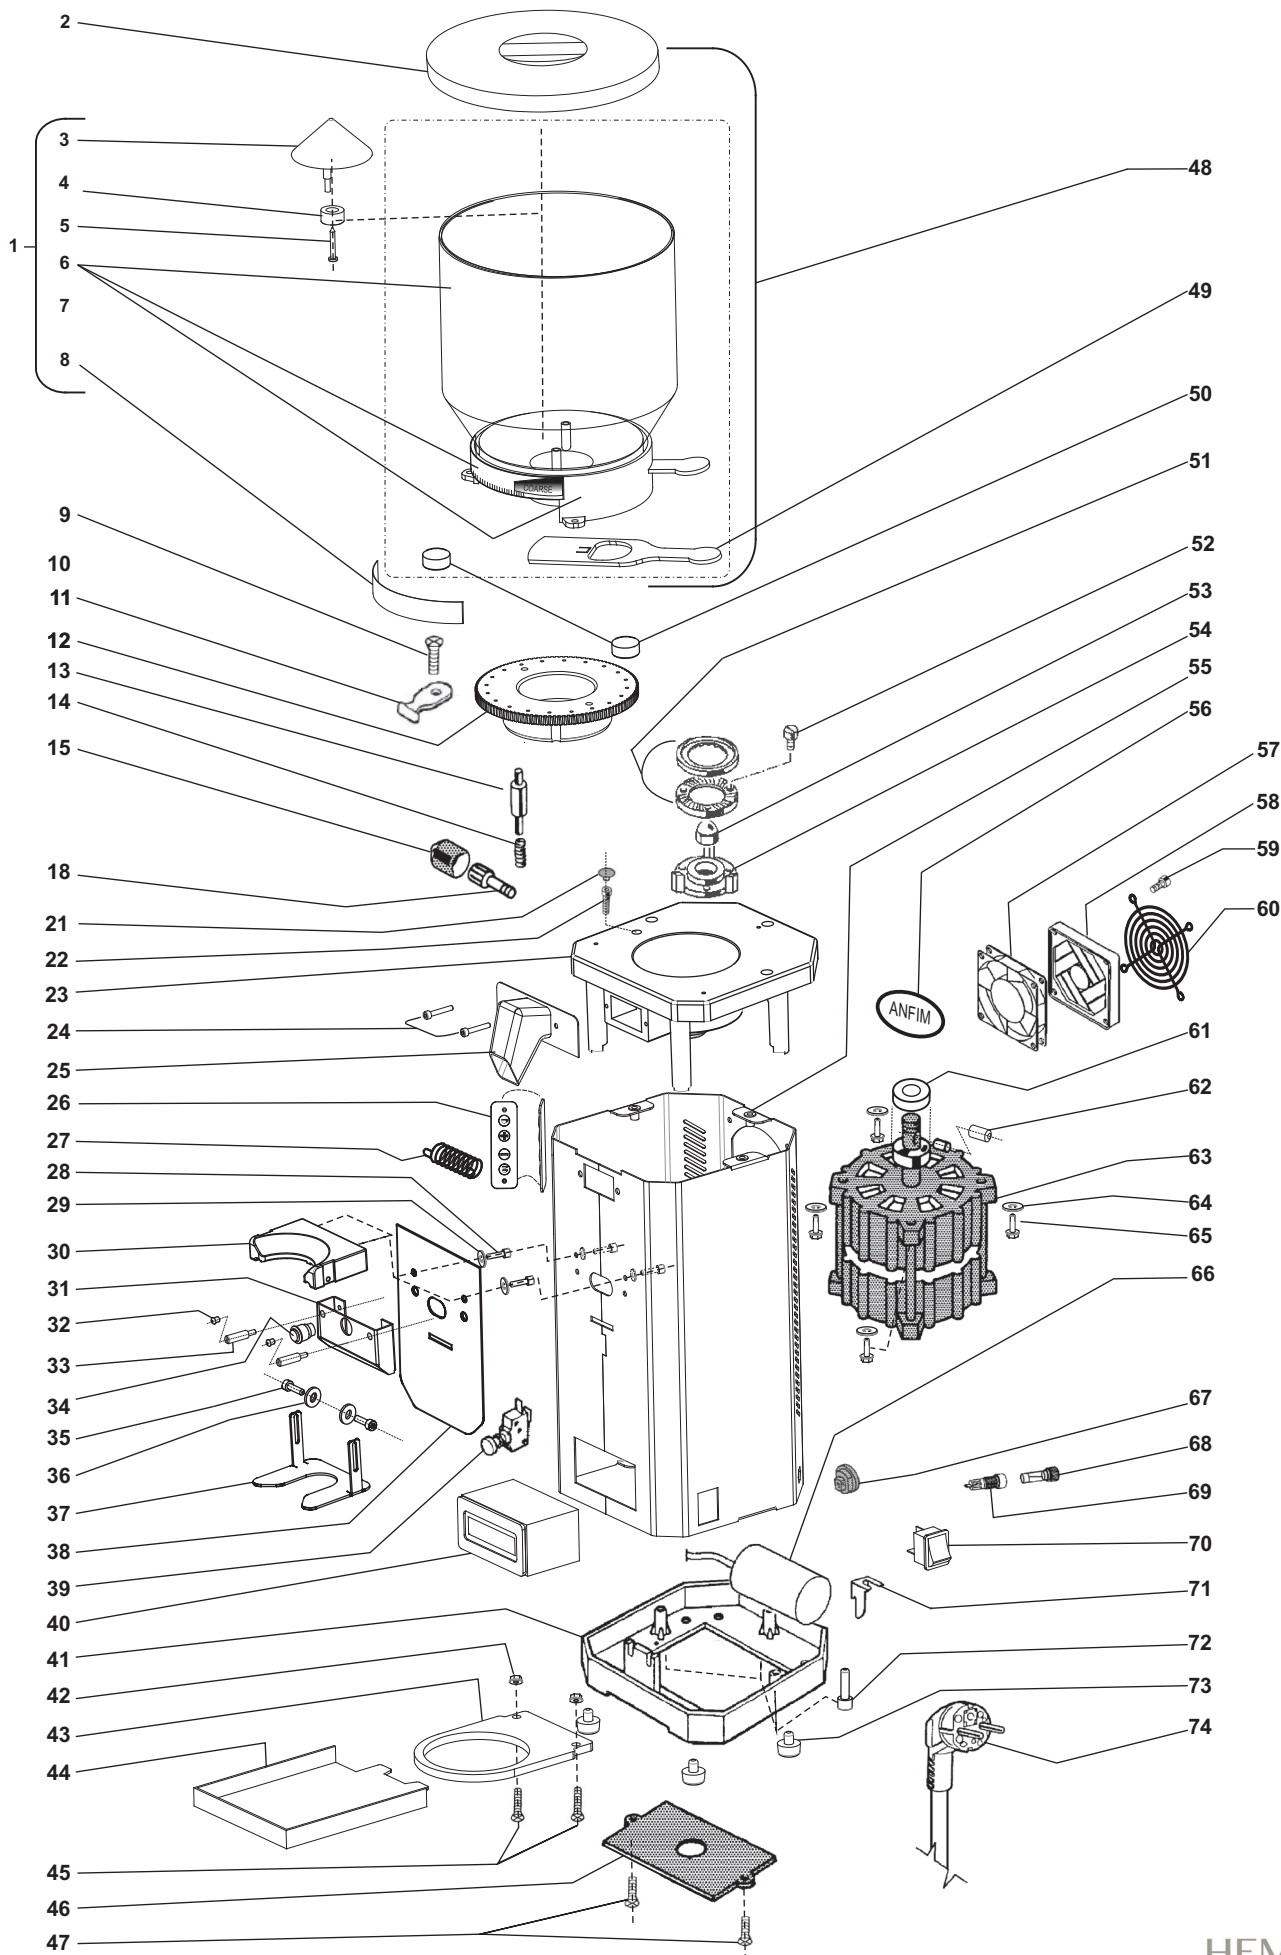

## Step grind adjustment

**Parti ricambio SCODY-II-FAN con regolazione a Passi / Spare parts list SCODY -II-FAN with Step grind adjustment**

Posizione Position	Alternative Alternatives	Codice Part number	Descrizione IT	Description EN	Quantità Quantity
1		500040	Tramoggia Comp. (Cod. 3/8+45)	Hopper Complete W/O Lid (Cod. 3/8+45)	1
2		500041	Coperchio Tramoggia	Lid For Hopper	1
3		500042	Cono Di Protezione	Protection Hopper	1
4		500043	Anello Magnetico Diametro 20X4.5X10	Magnet For Hopper	1
5		500044	Autofil. Tc+C15 Zincata 3,5X25 Uni 6954 - Uni 7981 Tc Philips	Screw Self-Tapping	1
6		46-P	Base Nera + Tramoggia + Serrandola	Base Black + Hopper + Slide	1
8		47-1	Etichetta Adesiva Regolazione Macinatura	Sticker Grind Settings	1
9		101-TC3,5x9,5	Autof.Tc+C15 Zinc. Uni6954 3,9X9.5	Autof.Tc+C15 Zinc. Uni6954 3,9X9.5	1
11		500051	Manopola Per Regolazione Macinatura	Handle Grind Adjustment	1
12		500055	Calotta Superiore In Ottone - 75 Mm.	Flange Top Brass - 75 Mm.	1
13		500058	Spinotto Saltarello Zinc. Bianco Mis. 8X55.5 Mm.	Stud Size 8X55.5 Mm.	1
14		500059	Molla Saltarello	Spring Grind Setting	1
15		500061	Cappuccio Protezione Saltarello	Cover Grind Setting	1
18		500060	Perno Saltarello Zinc. Bianco Mis. 8X55.5 Mm.	Lock Grind Setting	1
21		500068	Cappuccio Coprivite Plastico	Cover Plastic	3
22		101-TB5X20	Vite TCE5x20 UNI5931 8.8	Pivot Screw M5 X 20 (Fixing Upper Body)	3
23		500065	Corpo Superiore Con Camera	Grinding Housing With Chamber	1
24		101-TCE4X10	Vite TCE 4X10-BRUNITA-UNI 5931-ISO 4762	Screw TCE 4X10 Burnish.UNI 5931-ISO 4762	2
		101-TC4X16-B	Vite 4x16-TC-4S Zinc.Nero-UNI6107-DIN 84	Screw 4X16-UNI 6107-4.8 BLK.ZNC -DIN 84	
25		153-ST-B	Bocchettone Erogatore Col. Nero	Spout Colour Black	1
26		500152	Pulsantiera Comandi E Programmazione	Touch Panel	1
27		500491	Molla Inox Ø1-10 Spire	Spring Inox Ø1-Nr.10 Coils	1
28		101-TCE4X10	Vite TCE 4X10-BRUNITA-UNI 5931-ISO 4762	Screw TCE 4X10 Burnish.UNI 5931-ISO 4762	2
29		101-R-Z-4	Rondella Ø4 dentellata DIN 6798 Tipo"E"	Serrated washer Ø4 DIN 6798 Type"E"	2
30		160-ST-B	Supporto Forcella Nero Per Stepless	Support Porta-Filter Holder For Stepless	1
31		320-B	Box-Interruttore Centrale Colore Nero	Box Main Switch - Colour Black	1
32		100-T	Tappo In Plastica Nero - Tpp6.6 -	Black Cover Plastic -Tpp6.6 -	2
33		101-TC3X12XLC13	Vite Tc3X12-Lunghezza Cilindro 13 Lunghezza Totale 25 Mm.	Screw Tc3X12-Cylinder Length 13 Total Length 25 Mm.	2
34		500325	Pulsante Bassa Tensione Per Scheda O.D.	Low Voltage Button For O.D. Board	1
35		101-TB4X8-MK	Vite Testa Cava Esagonale - Mis.4X8 Mm.	Screw Allen Key - Mis.4X8 Mm.	2
		101-TB4X8-UL	Vite Testa Cava A Taglio - Mis.4X8 Mm. -UI-	Screw Key - Mis.4X8 Mm. -UL-	
36		101-R-4X12-MK	Rondella 4X12 Inox Uni6593	Washer 4X12 Inox Uni6593	2
37		162-L	Forcella Portafiltro Larga Mahlkönig -	Porta-Filter Holder	1
38		305-B	Pannello Frontale- Mod. Scody- Colore Nero	Front Panel - Mod.-Scody- Colour Black	1
39		500326	Pulsante Alta Tensione Per Scheda O.D.	Higt Voltage Button For O.D. Board	1
40		500151	Unita' Controllo Completa Con Display	Complete Control Unit With Display	1
41		83-T	Basamento Inferiore Tagliato Verniciato	Black Base Plate	1
42		101-D-Z-4	Dado M4 6S Flangiato zinc. UNI 6923	Nut M4 6S - UNI 6923	2
43		500085	Porta Piattino Alluminio Verniciato Nero	Aluminum Tray Holder	1
44		500084	Piattino Raccogli Caffè Plastico	Plastic Collecting Tray	1
45		101-TB4X16	TCCE 8.8 4X16 Nera - UNI 5931	TCCE 8.8 4X16 - UNI 5931	2
46		500095	Plancetta Basamento	Plastic Base Plate	1
		95-UL	Fondo Basamento Rete Metallo Vern Nera X Macchine -UI-	Base Cover Protection Colour Black -UL-	
47		101-TC3-5X9-5	Autof.Tc+C15 Zinc. Uni6954 3,5X9.5	Screw Tc+C15 Zinc. Uni6954 3,5X9.5	2