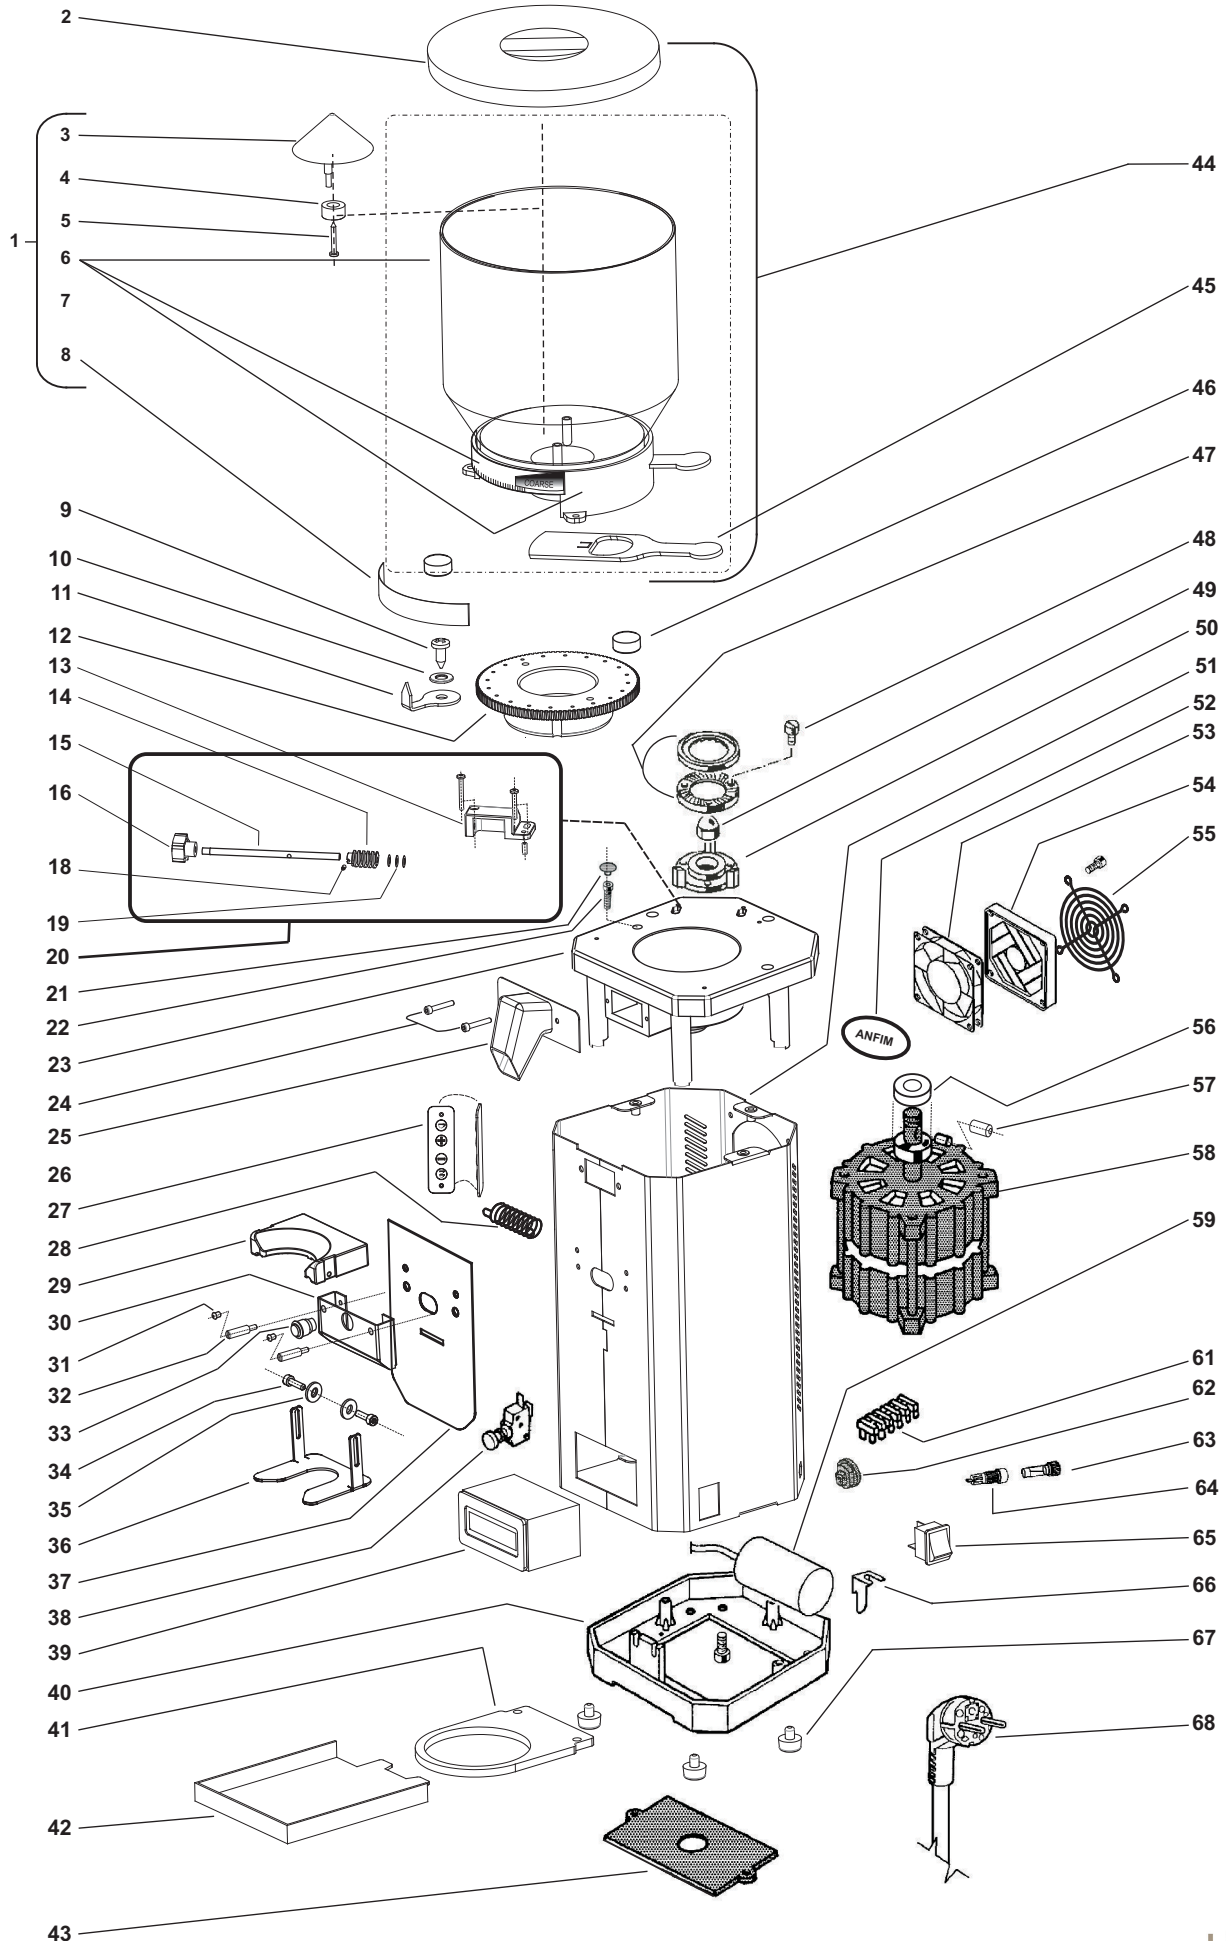

Mod. : SCODY-II WITH FAN
Stepless grind adjustment

Parti ricambio SCODY-II-FAN con regolazione Stepless / Spare parts list SCODY-II-FAN with Stepless adjustment

Posizione Position	Alternative Alternatives	Codice Part number	Descrizione IT	Description EN	Quantità Quantity
1		40-ST	Tramoggia Comp. (Cod. 3/8+45)	Hopper Complete W/O Lid (Cod. 3/8+45)	1
2		500041	Coperchio Tramoggia	Lid For Hopper	1
3		500042	Cono Di Protezione	Protection Hopper	1
4		500043	Anello Magnetico Diametro 20X4.5X10	Magnet For Hopper	1
5		500044	Autofil. Tc+C15 Zincata 3,5X25 Uni 6954 - Uni 7981 Tc Philips	Screw Self-Tapping	1
6		46-P-ST	Base Nera Stepless+Tramoggia+Serrandola	Base Black Stepless+ Hopper + Slide	1
8		56-SL	Etichetta Adesiva Regolazione Macinatura	Sticker Grind Settings	1
9		101-TC3,5x9,5	Autof.Tc+C15 Zinc. Uni6954 3,9X9.5	Autof.Tc+C15 Zinc. Uni6954 3,9X9.5	1
10		101-R-4	Rondella Per Vite Ø4	Washer Screw Ø4	1
11		101-55-A-P-R	Lancetta In Alluminio - Verniciata Rossa	Pointer Aluminium - Colour Red	1
12		55-ST	Calotta Superiore In Ottone Per Stepless - 75 Mm.	Flange Top Brass For Stepless - 75 Mm.	1
13		55-B	Blocchetto Supporto Vite S-Fine Nero	Support Block-Endless Screw Black Colour	1
14		55-V	Vite Senza Fine Per Stepless	Worm Gear Stepless	1
15		55-A	Alberino Per Vite Senza Fine	Shaft Stepless Shaft Stepless	1
16		55-P	Pomolo Astina Stepless	Adjustment Wheel Stepless	1
18		55-S	Spina Per Vite Senza Fine	Stud Vsm12785-3X8	1
19		55-MT	Molla A Tazza 5.2X10X0.25/0.5	Spring Washer 5.2X10X0.25/0.5	3
20		KIT-STEPLESS	Sistema Regolazione Continua-Stepless	System Stepless Adjustment	1
21		500068	Cappuccio Coprivite Plastico	Cover Plastic	3
22		500067	Vite Tcce5X20 Nera Din 912	Black Screw - Din 912	3
23		65-ST	Corpo Sup. pressofuso+anello x Stepless	Housing grinding chamber x Stepless	1
24		101-TB4X10-MK	Vite testa bombata cava esagonale 4x10	Hexagonal screw dim. 4x10	2
		101-TB4X16-UL	Tcce 8.8 4X16 Nera Uni5931 -UI-	Tcce 8.8 4X16 Black Uni5931 -UL-	
25		153-ST-B	Bocchettone Erogatore Col. Nero	Spout Colour Black	1
26					1
27		500152	Pulsantiera Comandi E Programmazione	Touch Panel	1
28		500491	Molla Inox Ø1-10 Spire	Spring Inox Ø1-Nr.10 Coils	1
29		160-ST-B	Supporto Forcella Nero Per Stepless	Support Porta-Filter Holder For Stepless	1
30		320-B	Box-Interruttore Centrale Colore Nero	Box Main Switch - Colour Black	1
31		100-T	Tappo In Plastica Nero - Tpp6.6 -	Black Cover Plastic -Tpp6.6 -	2
32		101-TC3X12XLC13	Vite Tc3X12-Lunghezza Cilindro 13 Lunghezza Totale 25 Mm.	Screw Tc3X12-Cylinder Length 13 Total Length 25 Mm.	2
33		500325	Pulsante Bassa Tensione Per Scheda O.D.	Low Voltage Button For O.D. Board	1
34		101-TB4X8-MK	Vite Testa Cava Esagonale - Mis.4X8 Mm.	Screw Allen Key - Mis.4X8 Mm.	2
		101-TB4X8-UL	Vite Testa Cava A Taglio - Mis.4X8 Mm. -UI-	Screw Key - Mis.4X8 Mm. -UL-	
35		101-R-4X12-MK	Rondella 4X12 Inox Uni6593	Washer 4X12 Inox Uni6593	2
36		162-L	Forcella Portafiltro Larga Mahlkönig -	Porta-Filter Holder	1
37		305-B	Pannello Frontale- Mod. Scody- Colore Nero	Front Panel - Mod.-Scody- Colour Black	1
38		500326	Pulsante Alta Tensione Per Scheda O.D.	Higt Voltage Button For O.D. Board	1
39		500151	Unita' Controllo Completa Con Display	Complete Control Unit With Display	1
40		83-T	Basamento Inferiore Tagliato Verniciato	Black Base Plate	1